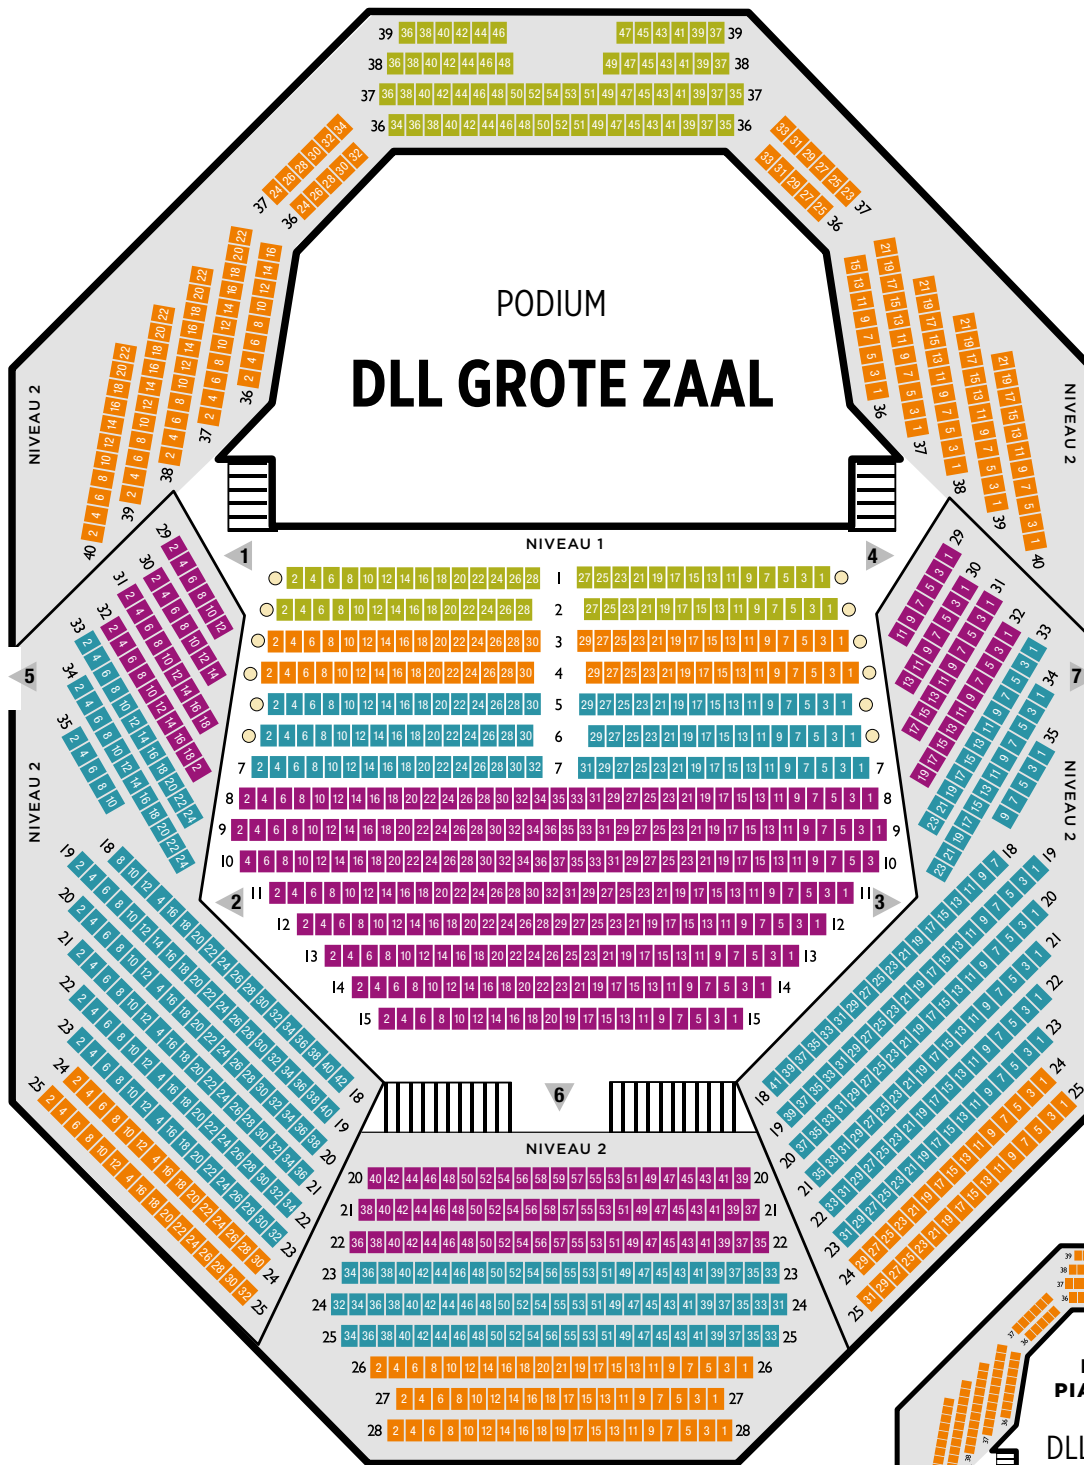

# MUZIEKGEBOUW EINDHOVEN ZAALPLATTEGROND

- ★ RANG
- ① RANG
- ② RANG
- ③ RANG

○ PLAATSEN GERESERVEERD  
VOOR ROLSTOELGEBRUIKERS

➤ DEURNUMMER

VOOR DE CONCERTEN IN DE SERIE  
POUR LE PIANO GELDT EEN  
AFWIJKENDE RANGINDELING